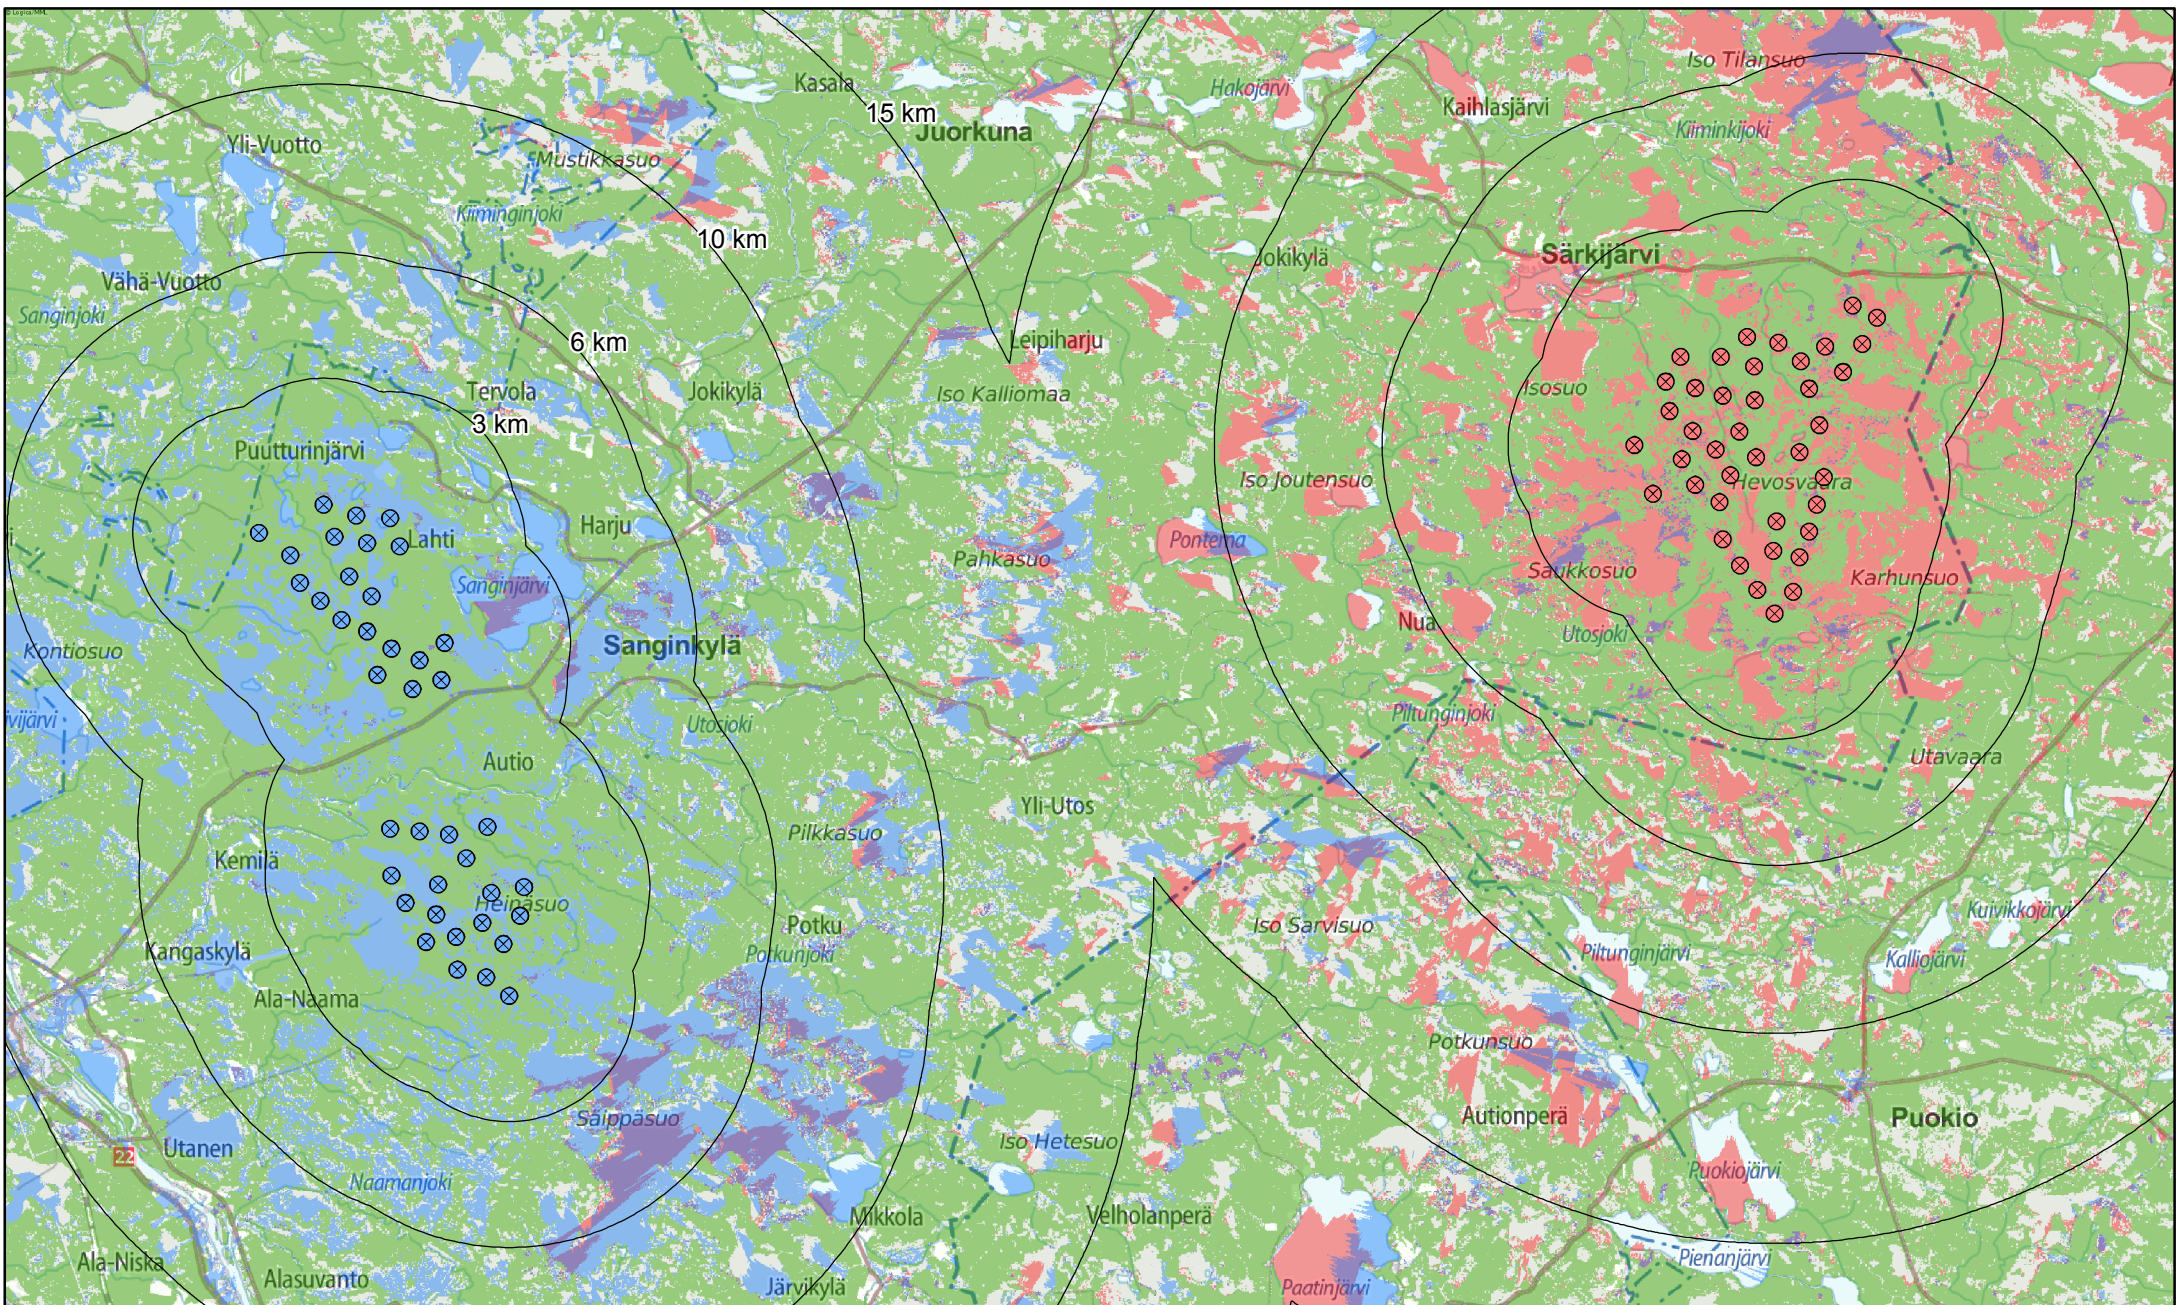

- ⊗ Lavakorven VE1 tuulivoimala
- ⊗ Pahkavaaran osayleiskaavan tuulivoimala
- Lavakorven tuulivoimaloiden näkymäalue
- Pahkavaaran tuulivoimaloiden näkymäalue

- Lavakorven ja Pahkavaaran tuulivoimaloiden yhteinen näkymäalue
- Metsäinen alue (tuulivoimalat eivät näy)

Lavakorven ja Pahkavaaran tuulivoimaloiden yhteinen näkymäalue. Tuulivoimaloiden näkemäalue, voimaloiden kokonaiskorkeus (torni+lavat) 235m

- ⊗ Maaselän ja Hepoharjun VE1 tuulivoimala
- ⊗ Pahkavaaran osayleiskaavan tuulivoimala
- Maaselän ja Hepoharjun tuulivoimaloiden näkymäalue
- Pahkavaaran tuulivoimaloiden näkymäalue

- Maaselän ja Hepoharjun sekä Pahkavaaran tuulivoimaloiden yhteinen näkymäalue
- Metsäinen alue (tuulivoimalat eivät näy)

Maaselän ja Hepoharjun sekä Pahkavaaran tuulivoimaloiden yhteinen näkymäalue. Tuulivoimaloiden näkemäalue, voimaloiden kokonaiskorkeus (torni+lavat) 235m