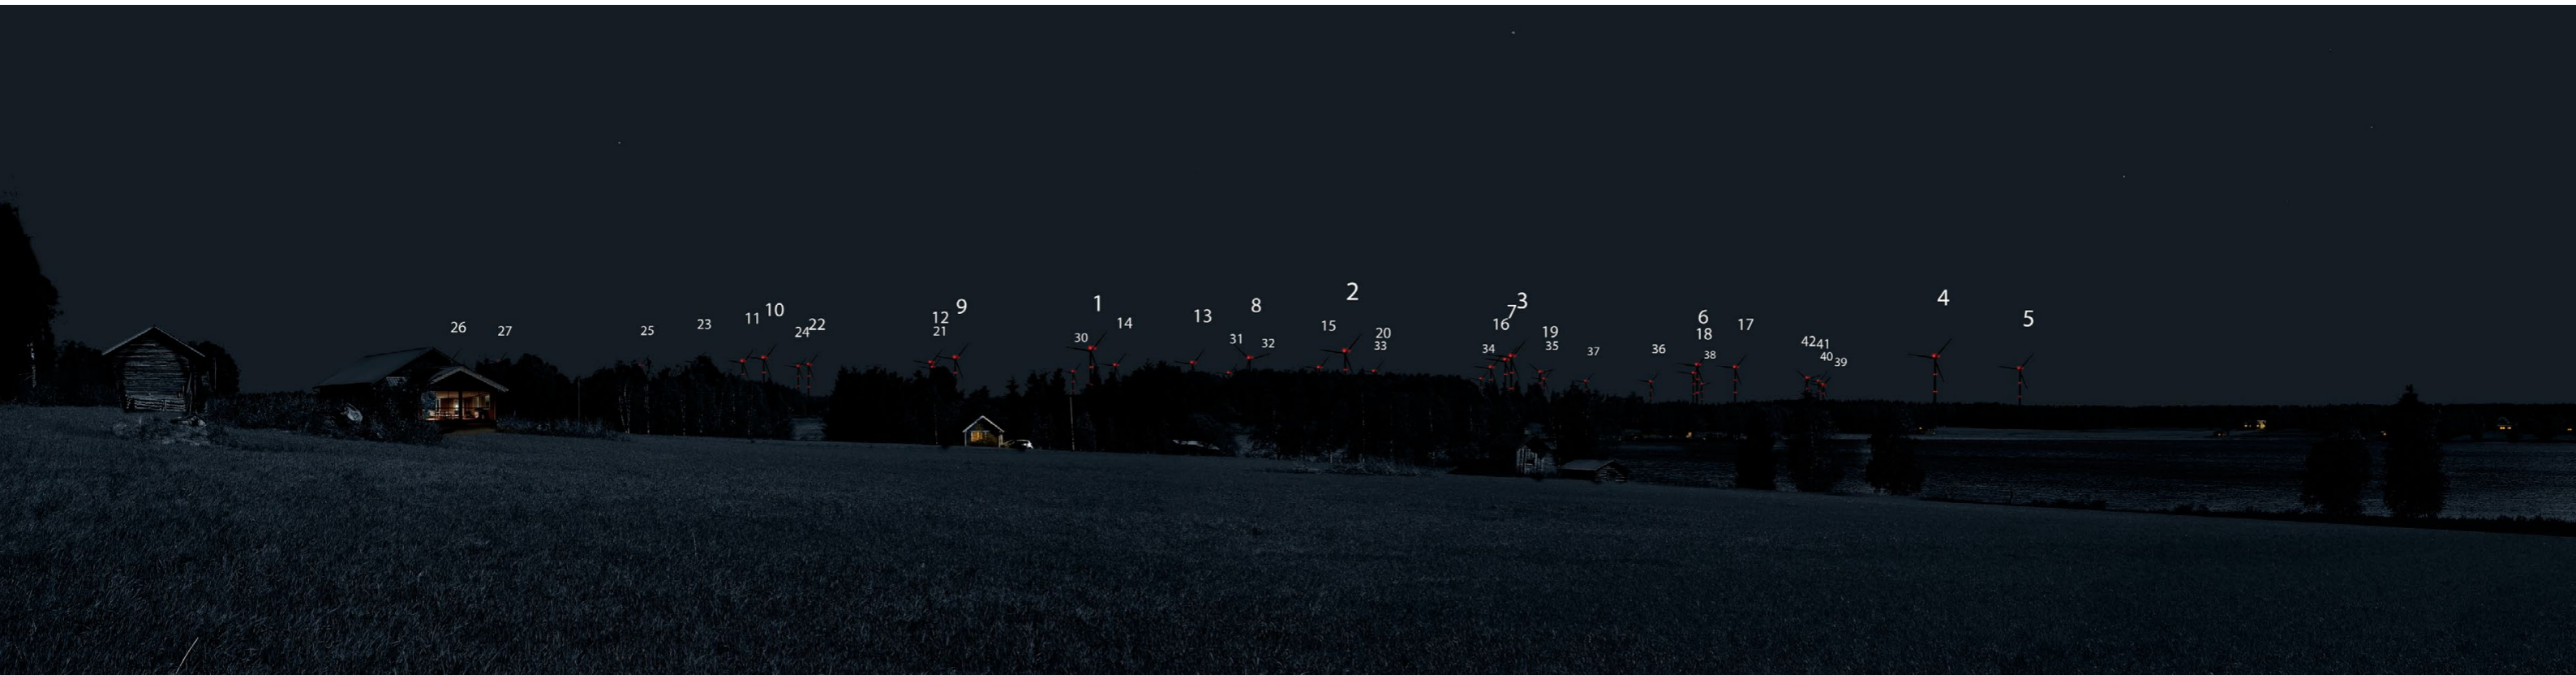

Tuulivoimaloiden havainnekuvien kuvauspaikat

**Havainnekuva 1** Puolangantieltä. Etäisyys lähimpään tuulivoimalaan 2,0 kilometriä. (Koostettu panorama, kuvattu 50 mm polttovälillä)

**Voimaloiden numerointi.**

**Havainnekuva 2** Särkijärven luoteisrinteeltä. Etäisyys lähimpään tuulivoimalaan 4,3 kilometriä. (Koostettu panorama, kuvattu 50 mm polttovälillä)

**Voimaloiden numerointi.**

**Havainnekuva 3** Yöhavainnekuva Särkijärven luoteisrinteeltä. Etäisyys lähimpään tuulivoimalaan 4,3 kilometriä.  
(Kuvankäsittelyllä muokattu panorama, kuvattu 50 mm polttovälillä)

**Voimaloiden numerointi.**

**Havainnekuva 4** Särkijärven luoteisrinteeltä. Etäisyys lähimpään tuulivoimalaan 4,3 kilometriä. (Koostettu panorama, kuvattu 50 mm polttovälillä)

**Voimaloiden numerointi.**